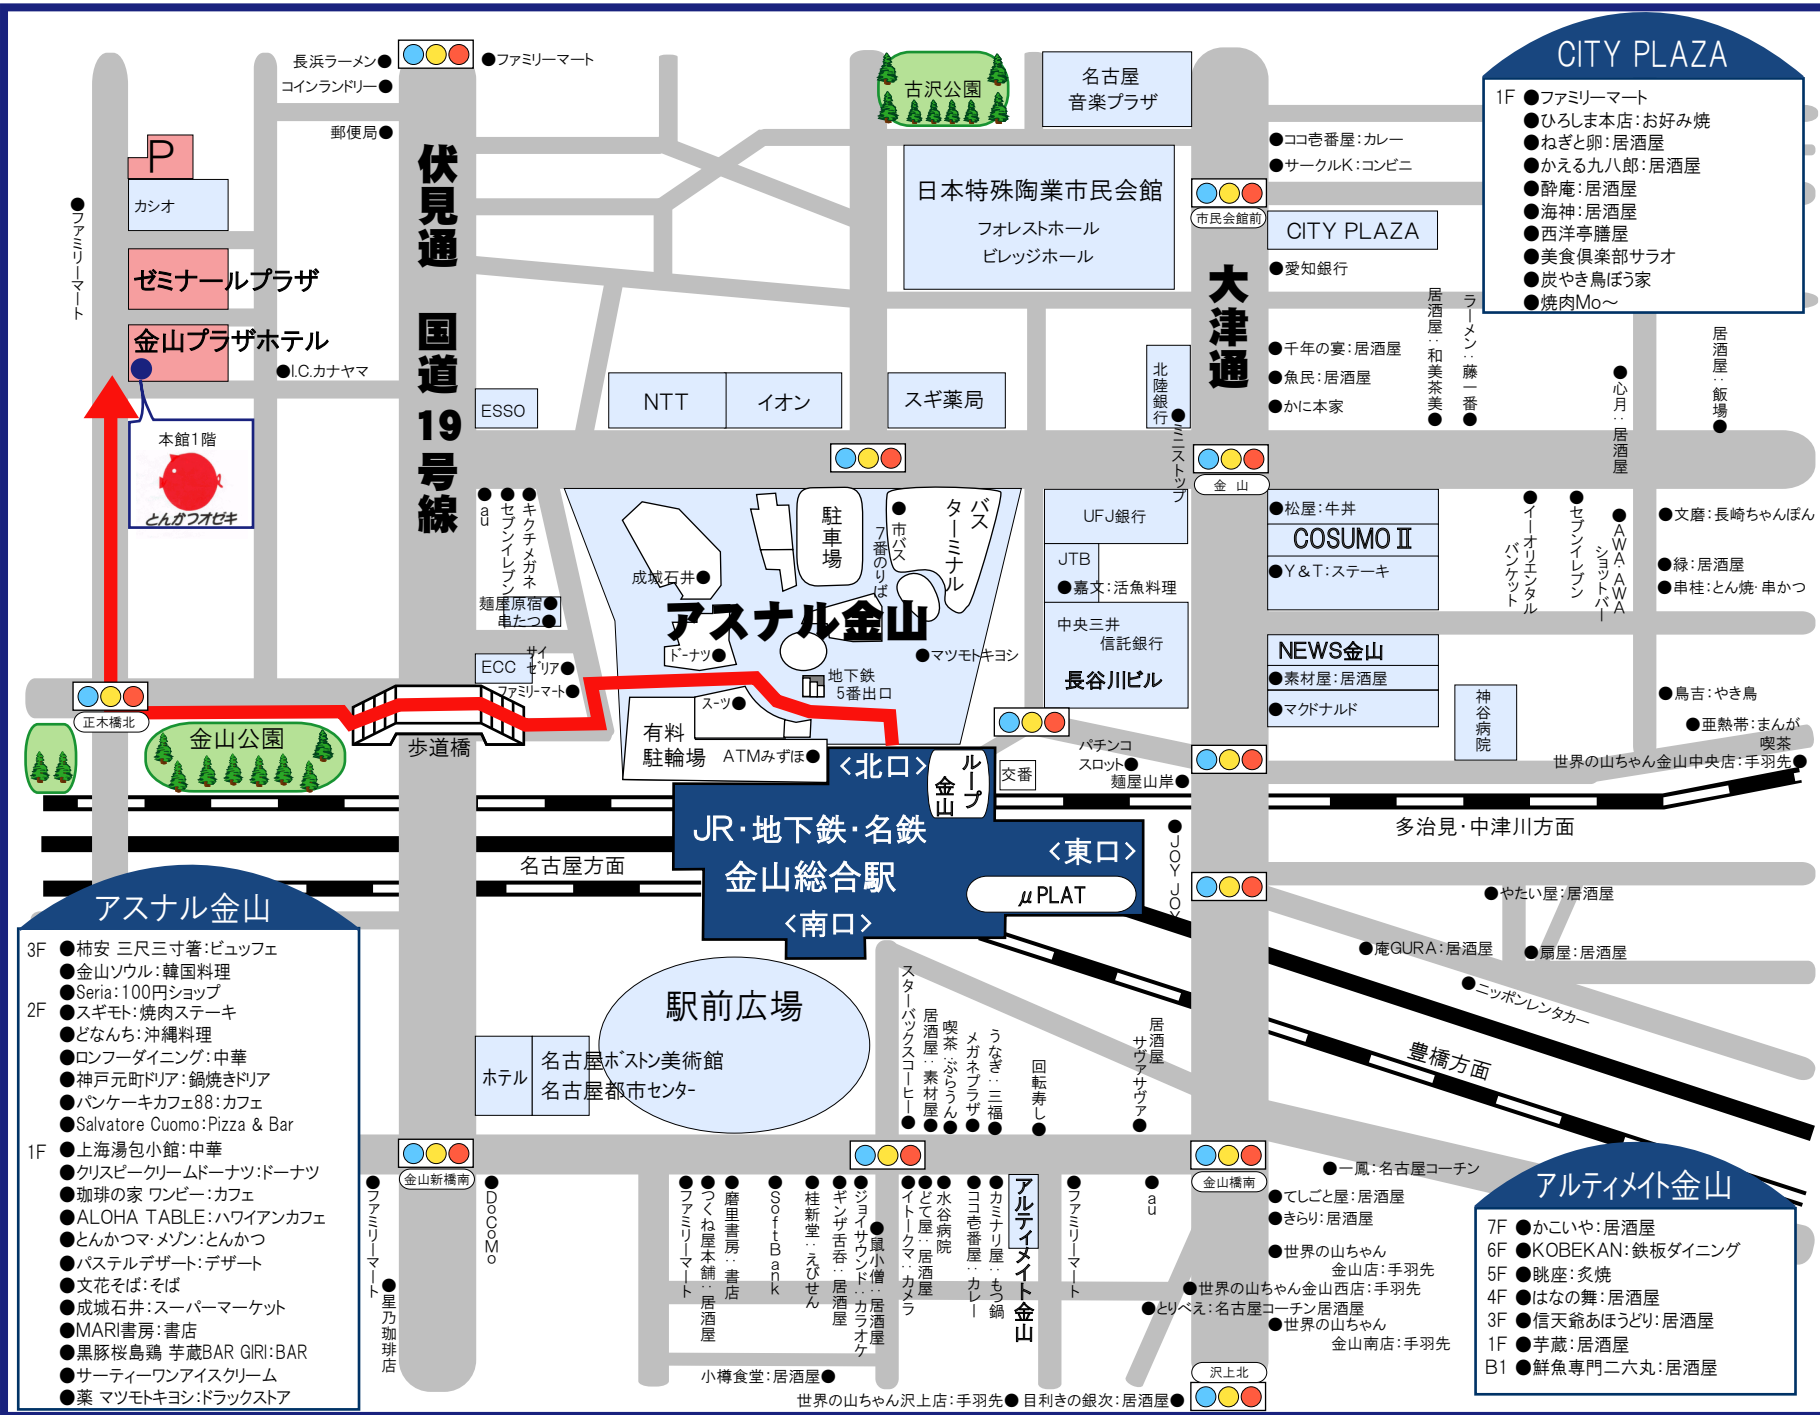

金山駅周辺飲食店マップ

COSUMO II

- 6F ●土間-土間:居酒屋
- 5F ●串家物語:居酒屋
- 4F ●和民:居酒屋
- 2F ●轟真家:居酒屋
- 1F ●四天王:ラーメン
- B1 ●TAPA:うまいもの

NEWS金山

- 6F ●神戸館:居酒屋
- 5F ●つばさや:居酒屋
- 4F ●博多もつ鍋寅八:居酒屋
- 3F ●つば八:居酒屋
- 2F ●テング酒場:居酒屋
- 1F ●はせ川:ラーメン
- B1 ●Speak-easy:居酒屋

長谷川ビル

- 1F ●デニーズ:ファミリーレストラン
- B1 ●菊寿司:寿司
- B2 ●種や大一番:ラーメン
- 名古屋コーチン鳥島:串焼き
- カウンター焼き肉光葉:焼肉

μ PLAT

- 2F ●ドール:コーヒー:喫茶
- 3コインズ:雑貨
- ザ・リブレット:本・文具
- ディアボロ:パティスリー:ピッツア
- 梅蘭:中華料理
- 韓美膳:韓国料理
- 麵場 ラの巻:ラーメン
- 嘉文:活魚料理
- 牛たん べろ助:牛たん
- スワン食堂:レストラン
- ソバキチ:蕎麦:居酒屋
- ロッセリア:ファーストフード
- 1F ●プチャライネ:リフレクソロジー
- ザリブレット:ステーション:新聞・雑誌
- ファミリーマート:コンビニ・おみやげ
- アトリエはるか:ヘア&ネイル
- UJ銀行:ATM
- ミスターミニット:靴修理
- アマノ:コスメティック
- パオパオ:点心
- 名鉄観光サービス

ループ金山

- 2F ●郵便局
- ざぶん:居酒屋
- さぬき安べい:自家打ち製麺
- 1F ●ミスタードーナツ:ドーナツ
- 観光案内所
- eco Inoue Engei:盆栽
- cafe de metro:喫茶
- 郵便貯金:ATM
- みずほ銀行:ATM
- 愛知銀行:ATM
- B2 ●ヴィドフランス:パン
- カルディコーヒーファーム:喫茶
- サークルK:コンビニ
- ハレットプラザ:DPE

NEWS金山

- 素材屋:居酒屋
- マクドナルド

アルティメイト金山

- 7F ●かこいや:居酒屋
- 6F ●KOBEKAN:鉄板ダイニング
- 5F ●眺座:炙焼
- 4F ●はなの舞:居酒屋
- 3F ●信天翁あほうどり:居酒屋
- 1F ●芋蔵:居酒屋
- B1 ●鮮魚専門二六丸:居酒屋

アスナル金山

- 3F ●柿安 三尺三寸箸:ビュッフェ
- 金山ソウル:韓国料理
- Seria:100円ショップ
- 2F ●スギモト:焼肉ステーキ
- どなんち:沖縄料理
- ロンフーダイニング:中華
- 神戸元町ドリア:鍋焼きドリア
- パンケーキカフェ88:カフェ
- Salvatore Cuomo:Pizza & Bar
- 1F ●上海湯包小館:中華
- クリスピークリームドーナツ:ドーナツ
- 珈琲の家 ワンビー:カフェ
- ALOHA TABLE:ハワイアンカフェ
- とんかつマ・メソ:とんかつ
- バステルデザート:デザート
- 文花そば:そば
- 成城石井:スーパーマーケット
- MARI書房:書店
- 黒豚桜島鶏 芋蔵BAR GIRI:BAR
- サーティーワンアイスクリーム
- 菓 マツモトキヨシ:ドラッグストア