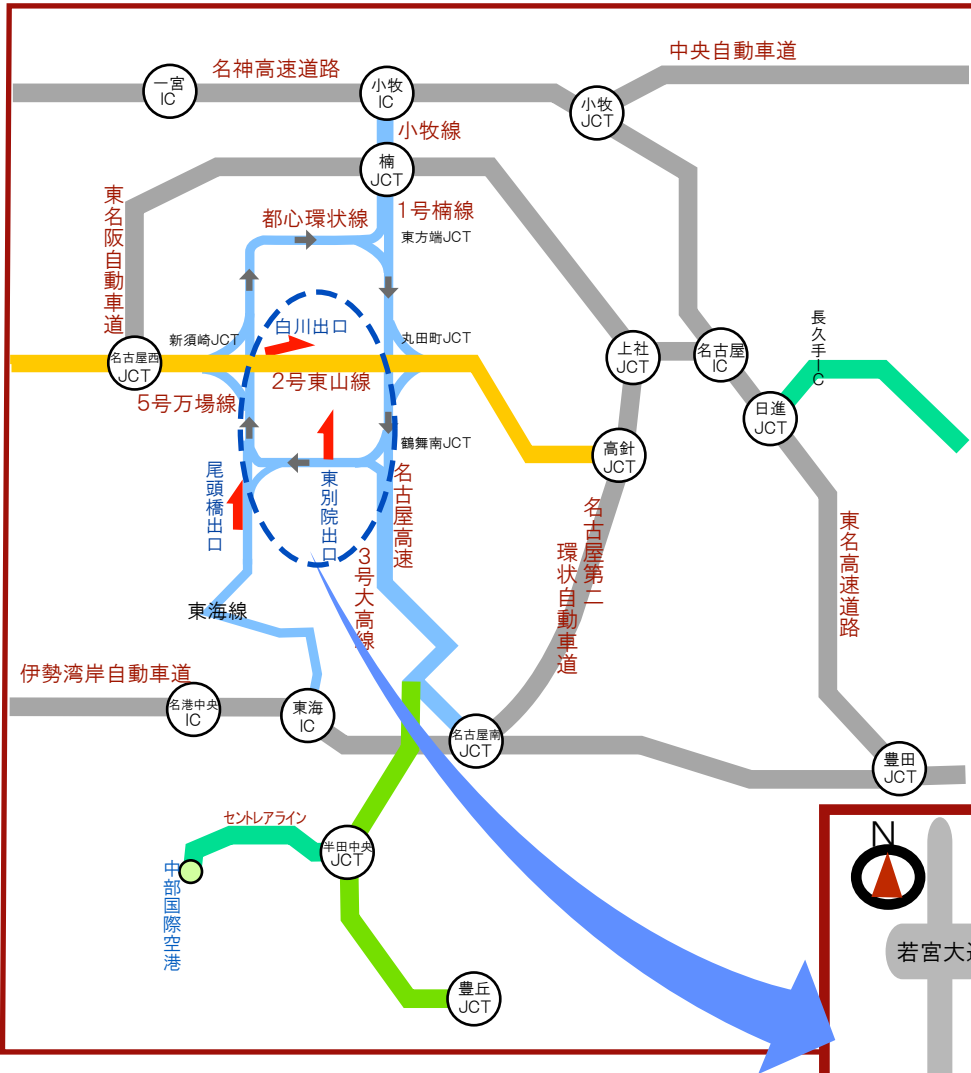

# 金山プラザホテル 道路案内地図

## 東名自動車道をご利用の方

名古屋IC－上社JCT－高針JCT  
 ー都心環状線東別院出口

## 東名阪自動車道ご利用の方

名古屋西JCT－2号東山線白川出口

## 伊勢湾岸自動車道ご利用の方

東海JCT－4号東海線尾頭橋出口

※東別院および白川出口からも  
 西大須を経由して九丁堀までお  
 越し下さい。  
 九丁堀を右折、一つ目の信号を  
 左折、約200m先左側。  
 ※尾頭橋出口より右折  
 伊勢山中学校北交差点を右折  
 約200mです。  
 (駐車場はホテルの手前約50m左側です。)

金山プラザホテル ・ ゼミナールプラザ

TEL 052-331-6411 ・ FAX 052-339-0338