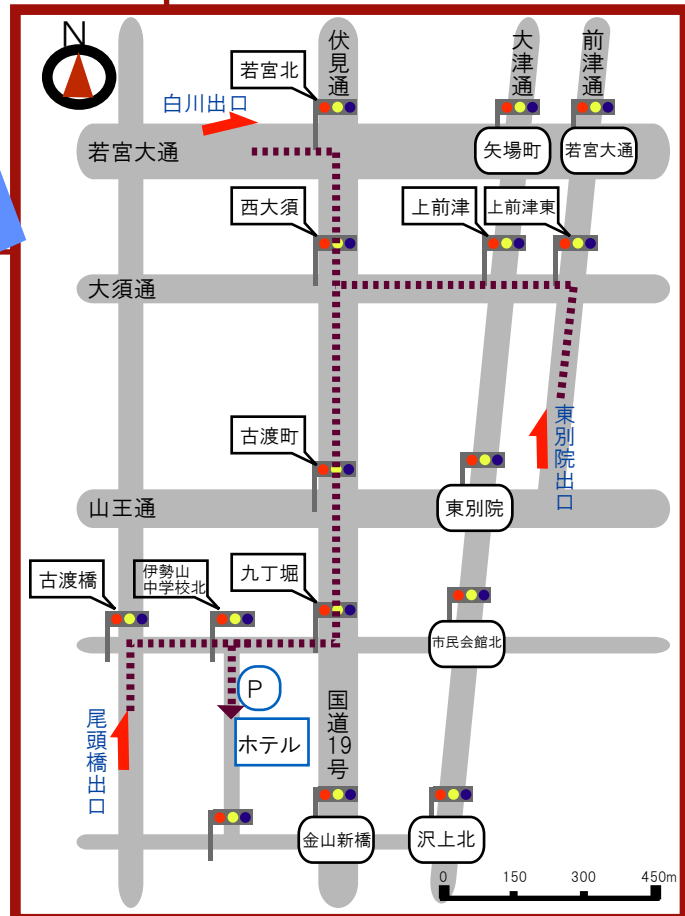

# 金山プラザホテル 道路案内地図

## 名神高速自動車道ご利用の方

小牧IC－楠JCT－都心環状線東別院出口

## 東名阪自動車道ご利用の方

名古屋西JCT－2号東山線白川出口

## 伊勢湾岸自動車道ご利用の方

東海JCT－4号東海線尾頭橋出口

※東別院および白川出口からも  
 西大須を経由して九丁堀までお  
 越し下さい。  
 九丁堀を右折、一つ目の信号を  
 左折、約200m先左側。  
 ※尾頭橋出口より右折  
 伊勢山中学校北交差点を右折  
 約200mです。  
 (駐車場はホテルの手前約50m左側です。)

金山プラザホテル ・ ゼミナールプラザ

TEL 052-331-6411 ・ FAX 052-339-0338